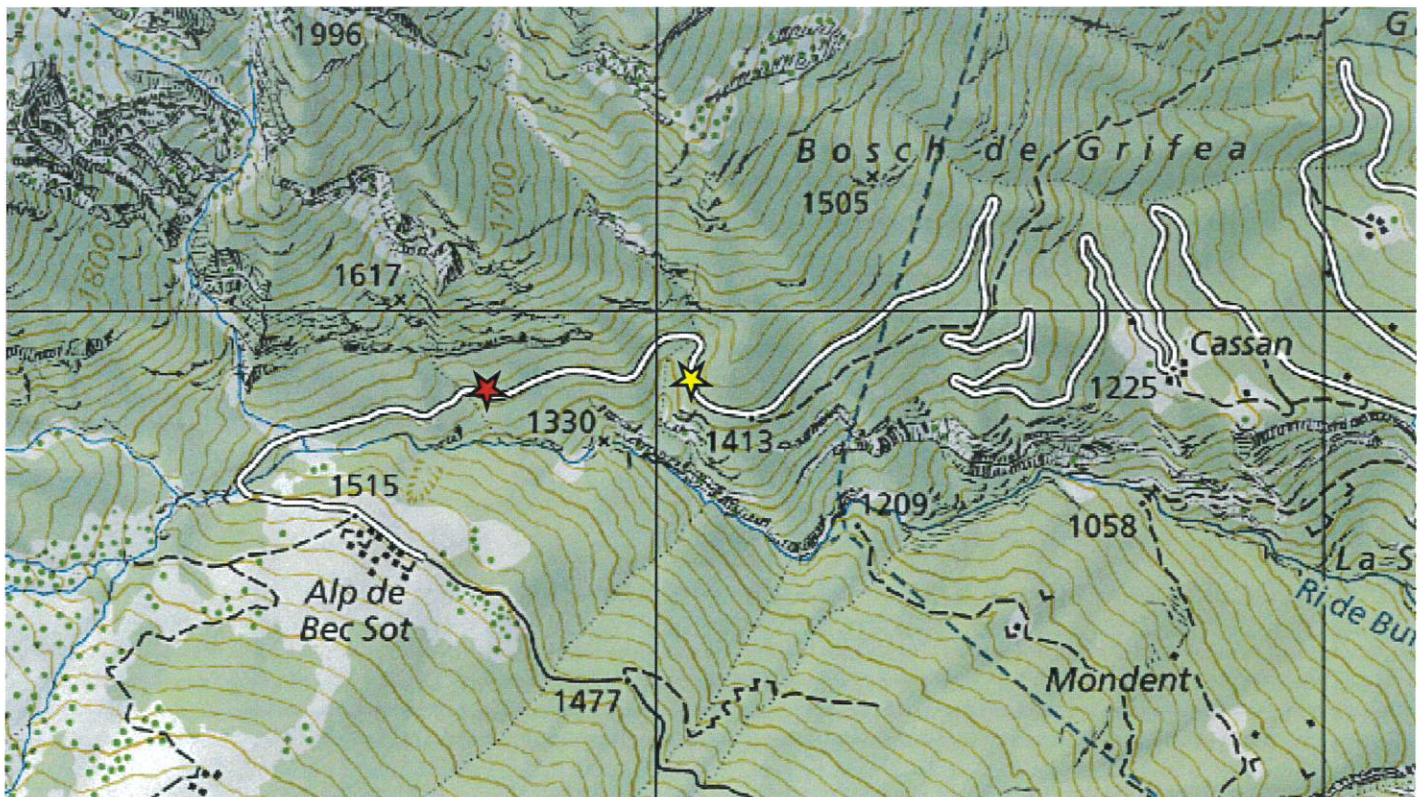

Chiusura strada forestale

La continuazione dei lavori di ripristino dei danni generati dall'alluvione del giugno 2024 necessita di una nuova chiusura al transito veicolare a partire da Vall Gránda, (**da mercoledì 27 maggio a lunedì 8 giugno compresi**).

Ci scusiamo per questa tardiva comunicazione.

★ CANTIERE

★ SBARRAMENTO STRADA